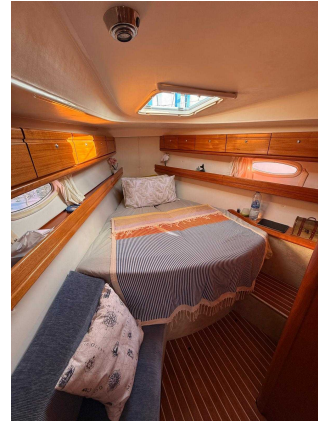

azulyachts

*International
Yacht Broker*

Jardines de San Telmo, 16
07012 Palma de Mallorca
T: (+34) 971 280 270
M: (+34) 607 550 337
palma@azulyachts.com

Lunes a Viernes, de 9.00 a 18.00 h.
(Agosto, de 9.00 a 15.0
Sábados cerrado.

azulyachts.com

The Company offers the details of this vessel in good faith but cannot guarantee or warrant the accuracy of this information nor warrant the condition of the vessel. A buyer should instruct his agents, or his surveyors, to investigate such details as the buyer desires validated. This vessel is offered subject to prior sale, price change, or withdrawal without notice.