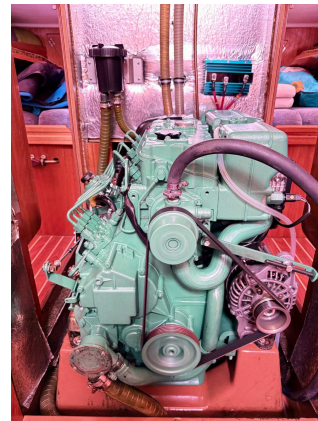

azulyachts

*International
Yacht Broker*

Jardines de San Telmo, 16
07012 Palma de Mallorca
T: (+34) 971 280 270
M: (+34) 607 550 337
palma@azulyachts.com

Lunes a Viernes, de 9.00 a 18.00 h.
(Agosto, de 9.00 a 15.0
Sábados cerrado.

azulyachts.com

The Company offers the details of this vessel in good faith but cannot guarantee or warrant the accuracy of this information nor warrant the condition of the vessel. A buyer should instruct his agents, or his surveyors, to investigate such details as the buyer desires validated. This vessel is offered subject to prior sale, price change, or withdrawal without notice.