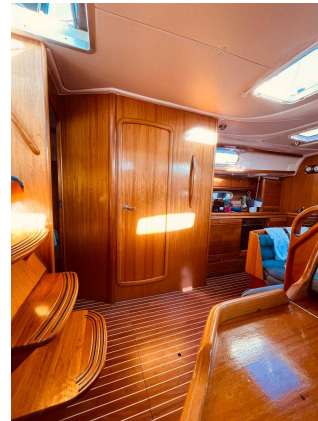

azulyachts

*International
Yacht Broker*

Jardines de San Telmo, 16
07012 Palma de Mallorca
T: (+34) 971 280 270
M: (+34) 607 550 337
palma@azulyachts.com

Lunes a Viernes, de 9.00 a 18.00 h.
(Agosto, de 9.00 a 15.0
Sábados cerrado.

azulyachts.com

The Company offers the details of this vessel in good faith but cannot guarantee or warrant the accuracy of this information nor warrant the condition of the vessel. A buyer should instruct his agents, or his surveyors, to investigate such details as the buyer desires validated. This vessel is offered subject to prior sale, price change, or withdrawal without notice.