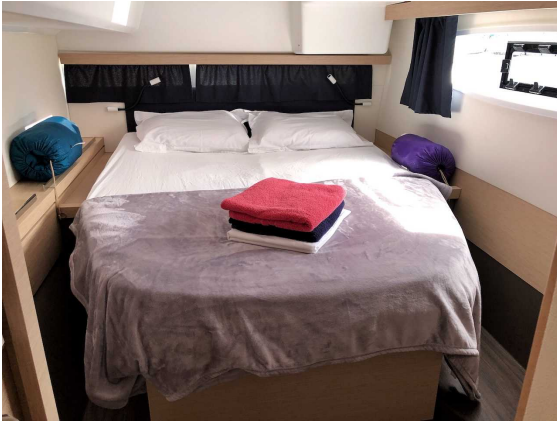

azulyachts

*International
Yacht Broker*

Jardines de San Telmo, 16
07012 Palma de Mallorca
T: (+34) 971 280 270
M: (+34) 607 550 337
palma@azulyachts.com

Lunes a Viernes, de 9.00 a 18.00 h.
(Agosto, de 9.00 a 15.0
Sábados cerrado.

azulyachts.com

The Company offers the details of this vessel in good faith but cannot guarantee or warrant the accuracy of this information nor warrant the condition of the vessel. A buyer should instruct his agents, or his surveyors, to investigate such details as the buyer desires validated. This vessel is offered subject to prior sale, price change, or withdrawal without notice.