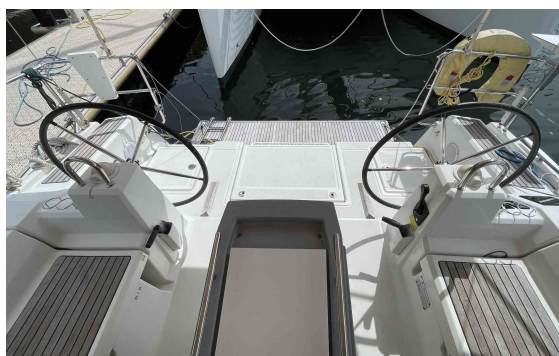

azulyachts

International
Yacht Broker

Jardines de San Telmo, 16
07012 Palma de Mallorca
T: (+34) 971 280 270
M: (+34) 607 550 337
palma@azulyachts.com

Lunes a Viernes, de 9.00 a 18.00 h.
(Agosto, de 9.00 a 15.0
Sábados cerrado.

azulyachts.com