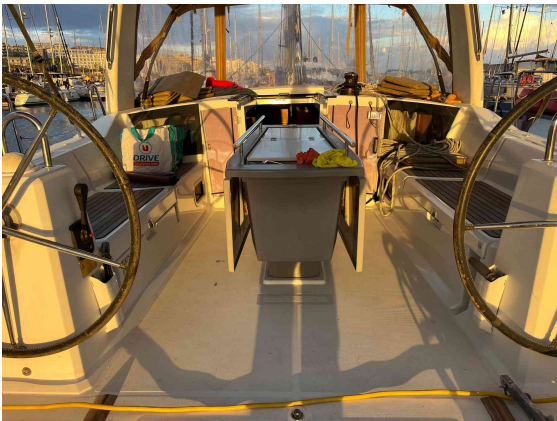

azulyachts

International
Yacht Broker

Jardines de San Telmo, 16
07012 Palma de Mallorca
T: (+34) 971 280 270
M: (+34) 607 550 337
palma@azulyachts.com

Lunes a Viernes, de 9.00 a 18.00 h.
(Agosto, de 9.00 a 15.0
Sábados cerrado.

azulyachts.com

The Company offers the details of this vessel in good faith but cannot guarantee or warrant the accuracy of this information nor warrant the condition of the vessel. A buyer should instruct his agents, or his surveyors, to investigate such details as the buyer desires validated. This vessel is offered subject to prior sale, price change, or withdrawal without notice.