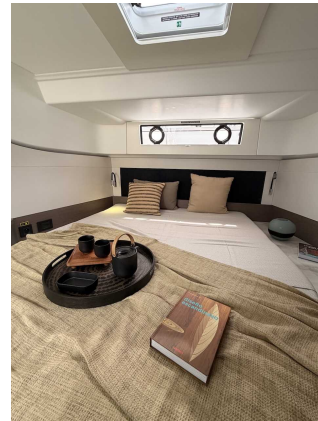

azulyachts

*International
Yacht Broker*

Jardines de San Telmo, 16
07012 Palma de Mallorca
T: (+34) 971 280 270
M: (+34) 607 550 337
palma@azulyachts.com

Lunes a Viernes, de 9.00 a 18.00 h.
(Agosto, de 9.00 a 15.0
Sábados cerrado.

azulyachts.com

The Company offers the details of this vessel in good faith but cannot guarantee or warrant the accuracy of this information nor warrant the condition of the vessel. A buyer should instruct his agents, or his surveyors, to investigate such details as the buyer desires validated. This vessel is offered subject to prior sale, price change, or withdrawal without notice.