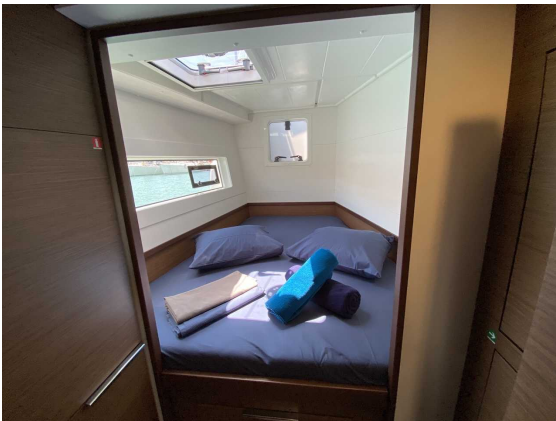

azulyachts

**International
Yacht Broker**

Jardines de San Telmo, 16
07012 Palma de Mallorca
T: (+34) 971 280 270
M: (+34) 607 550 337
palma@azulyachts.com

Lunes a Viernes, de 9.00 a 18.00 h.
(Agosto, de 9.00 a 15.0
Sábados cerrado.

azulyachts.com

The Company offers the details of this vessel in good faith but cannot guarantee or warrant the accuracy of this information nor warrant the condition of the vessel. A buyer should instruct his agents, or his surveyors, to investigate such details as the buyer desires validated. This vessel is offered subject to prior sale, price change, or withdrawal without notice.