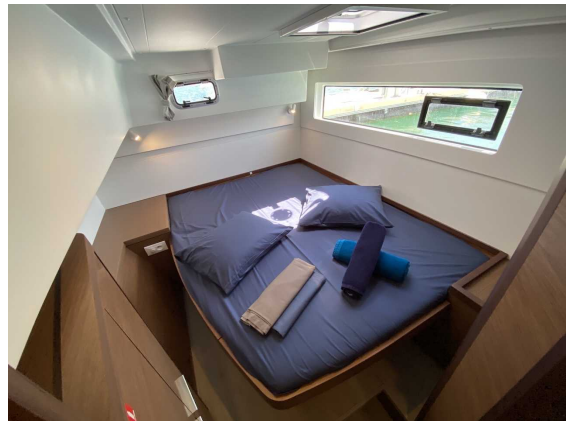

azulyachts

**International
Yacht Broker**

Jardines de San Telmo, 16
07012 Palma de Mallorca
T: (+34) 971 280 270
M: (+34) 607 550 337
palma@azulyachts.com

Lunes a Viernes, de 9.00 a 18.00 h.
(Agosto, de 9.00 a 15.0
Sábados cerrado.

azulyachts.com

The Company offers the details of this vessel in good faith but cannot guarantee or warrant the accuracy of this information nor warrant the condition of the vessel. A buyer should instruct his agents, or his surveyors, to investigate such details as the buyer desires validated. This vessel is offered subject to prior sale, price change, or withdrawal without notice.