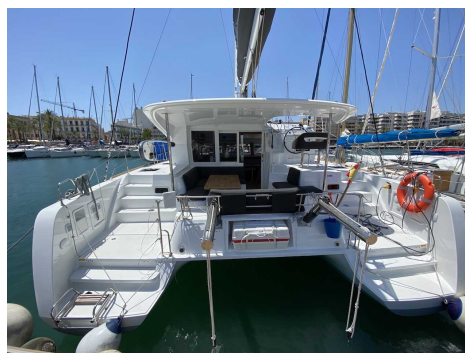

### CECHY:

Rok:	2020
Port macierzysty:	MALLORCA
LOA (m.):	11.74
Szerokość (m.):	6,76
Zanurzenie (m.):	1,35
Kabiny (m.):	4 + 1
Material:	FIBERGLASS
Typ silnika:	2 X YANMAR 3YM30AE
Maks. moc silnika :	2 X 21,32 KW
Zbiornik paliwa (l.):	400 LT. DIESEL
Woda słodka (l.):	600 LT.
Godziny:	5971 - 6358 - 06.2026