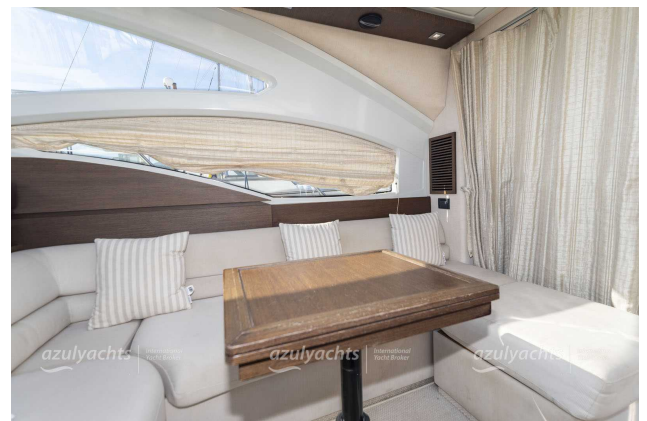

azulyachts

International
Yacht Broker

Jardines de San Telmo, 16
07012 Palma de Mallorca
T: (+34) 971 280 270
M: (+34) 607 550 337
palma@azulyachts.com

Lunes a Viernes, de 9.00 a 18.00 h.
(Agosto, de 9.00 a 15.0
Sábados cerrado.

azulyachts.com

The Company offers the details of this vessel in good faith but cannot guarantee or warrant the accuracy of this information nor warrant the condition of the vessel. A buyer should instruct his agents, or his surveyors, to investigate such details as the buyer desires validated. This vessel is offered subject to prior sale, price change, or withdrawal without notice.