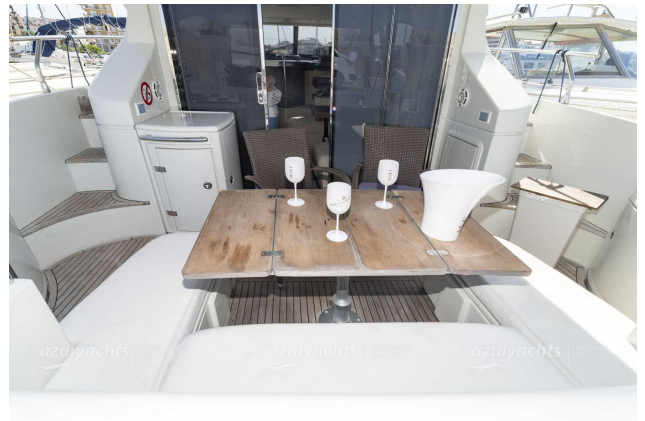

azulyachts

International
Yacht Broker

Jardines de San Telmo, 16
07012 Palma de Mallorca
T: (+34) 971 280 270
M: (+34) 607 550 337
palma@azulyachts.com

Lunes a Viernes, de 9.00 a 18.00 h.
(Agosto, de 9.00 a 15.0
Sábados cerrado.

azulyachts.com

The Company offers the details of this vessel in good faith but cannot guarantee or warrant the accuracy of this information nor warrant the condition of the vessel. A buyer should instruct his agents, or his surveyors, to investigate such details as the buyer desires validated. This vessel is offered subject to prior sale, price change, or withdrawal without notice.