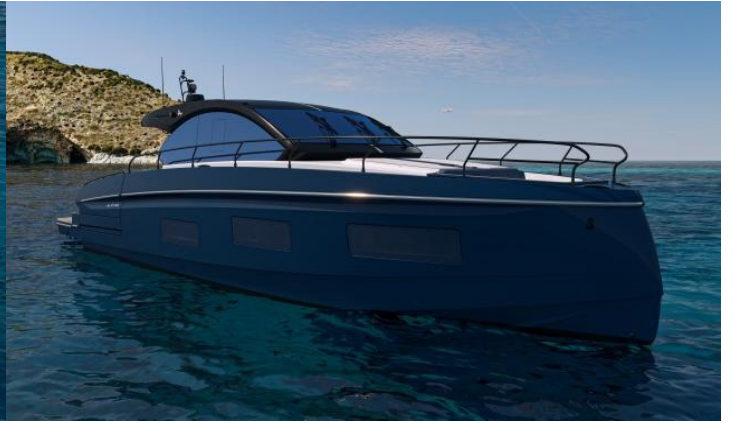

azulyachts

**International
Yacht Broker**

Jardines de San Telmo, 16
07012 Palma de Mallorca
T: (+34) 971 280 270
M: (+34) 607 550 337
palma@azulyachts.com

Lunes a Viernes, de 9.00 a 18.00 h.
(Agosto, de 9.00 a 15.0
Sábados cerrado.

azulyachts.com

The Company offers the details of this vessel in good faith but cannot guarantee or warrant the accuracy of this information nor warrant the condition of the vessel. A buyer should instruct his agents, or his surveyors, to investigate such details as the buyer desires validated. This vessel is offered subject to prior sale, price change, or withdrawal without notice.