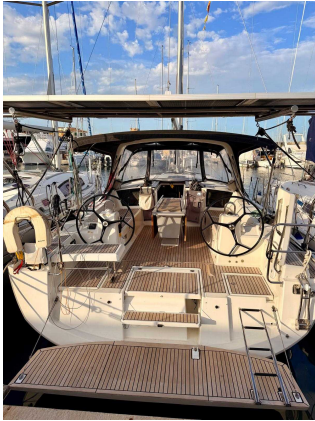

azulyachts

International
Yacht Broker

Jardines de San Telmo, 16
07012 Palma de Mallorca
T: (+34) 971 280 270
M: (+34) 607 550 337
palma@azulyachts.com

Lunes a Viernes, de 9.00 a 18.00 h.
(Agosto, de 9.00 a 15.0
Sábados cerrado.

azulyachts.com

The Company offers the details of this vessel in good faith but cannot guarantee or warrant the accuracy of this information nor warrant the condition of the vessel. A buyer should instruct his agents, or his surveyors, to investigate such details as the buyer desires validated. This vessel is offered subject to prior sale, price change, or withdrawal without notice.