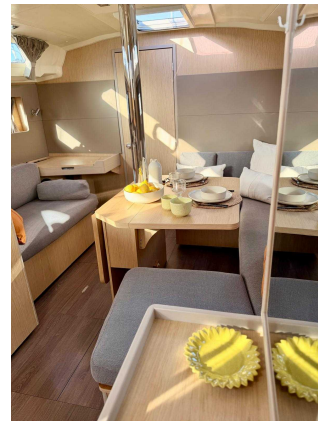

azulyachts

*International
Yacht Broker*

Jardines de San Telmo, 16
07012 Palma de Mallorca
T: (+34) 971 280 270
M: (+34) 607 550 337
palma@azulyachts.com

Lunes a Viernes, de 9.00 a 18.00 h.
(Agosto, de 9.00 a 15.0
Sábados cerrado.

azulyachts.com

The Company offers the details of this vessel in good faith but cannot guarantee or warrant the accuracy of this information nor warrant the condition of the vessel. A buyer should instruct his agents, or his surveyors, to investigate such details as the buyer desires validated. This vessel is offered subject to prior sale, price change, or withdrawal without notice.