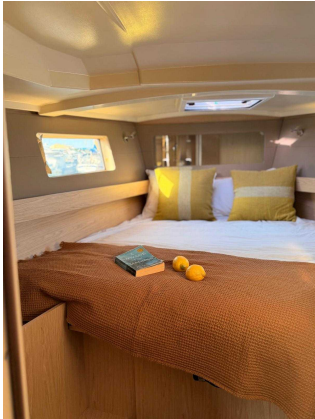

azulyachts

*International
Yacht Broker*

Jardines de San Telmo, 16
07012 Palma de Mallorca
T: (+34) 971 280 270
M: (+34) 607 550 337
palma@azulyachts.com

Lunes a Viernes, de 9.00 a 18.00 h.
(Agosto, de 9.00 a 15.0
Sábados cerrado.

azulyachts.com

The Company offers the details of this vessel in good faith but cannot guarantee or warrant the accuracy of this information nor warrant the condition of the vessel. A buyer should instruct his agents, or his surveyors, to investigate such details as the buyer desires validated. This vessel is offered subject to prior sale, price change, or withdrawal without notice.