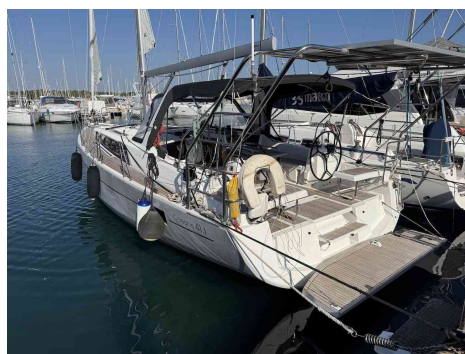

# BENETEAU OCEANIS 41.1

REF: ODOO ID - 2.138

**PREIS: 149.500,00 € MWST. BEZAHLT**

## EIGENSCHAFTEN:

Jahr:	2017
Heimathafen:	MALLORCA
Länge (m.):	12,43
Breite (m.):	4,20
Tiefgang (m.):	1,68
Kabinen (m.):	2
Material:	FIBERGLASS
Motortyp:	YANMAR 4J45 E12638
Motorleistung (cv):	45 HP
Treibstoff (l.):	200 LT. DIESEL
Frischwasser (l.):	240 LT.
Stunden:	1186 - 03-2026

## ANDERE:

Die Beneteau Oceanis 41.1 aus dem Jahr 2017 ist weit mehr als nur eine Segelyacht: Sie ist eine ständige Einladung, das Meer mit Stil, Komfort und Freiheit zu erkunden.

An Deck ist alles auf Genuss ausgelegt: übersichtliche Räume, ein geräumiges Cockpit, das dazu einlädt, unvergessliche Sonnenuntergänge gemeinsam zu erleben, und eine Badeplattform, die direkt mit dem Meer verbunden ist, als wäre der Ozean Teil des Bootes selbst.