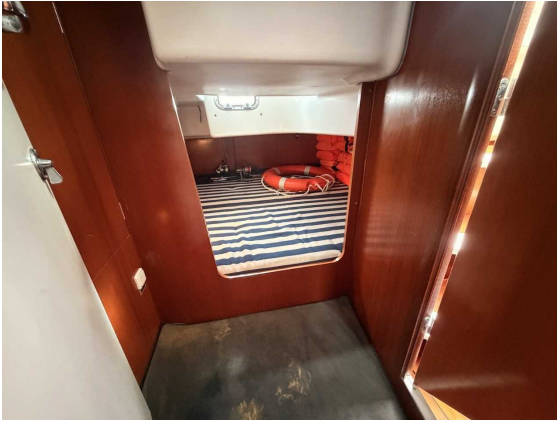

azulyachts

*International
Yacht Broker*

Jardines de San Telmo, 16
07012 Palma de Mallorca
T: (+34) 971 280 270
M: (+34) 607 550 337
palma@azulyachts.com

Lunes a Viernes, de 9.00 a 18.00 h.
(Agosto, de 9.00 a 15.0
Sábados cerrado.

azulyachts.com

The Company offers the details of this vessel in good faith but cannot guarantee or warrant the accuracy of this information nor warrant the condition of the vessel. A buyer should instruct his agents, or his surveyors, to investigate such details as the buyer desires validated. This vessel is offered subject to prior sale, price change, or withdrawal without notice.