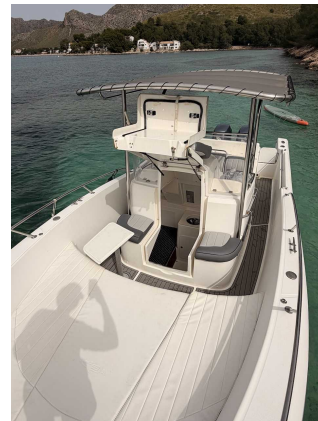

azulyachts

International
Yacht Broker

Jardines de San Telmo, 16
07012 Palma de Mallorca
T: (+34) 971 280 270
M: (+34) 607 550 337
palma@azulyachts.com

Lunes a Viernes, de 9.00 a 18.00 h.
(Agosto, de 9.00 a 15.0
Sábados cerrado.

azulyachts.com

The Company offers the details of this vessel in good faith but cannot guarantee or warrant the accuracy of this information nor warrant the condition of the vessel. A buyer should instruct his agents, or his surveyors, to investigate such details as the buyer desires validated. This vessel is offered subject to prior sale, price change, or withdrawal without notice.