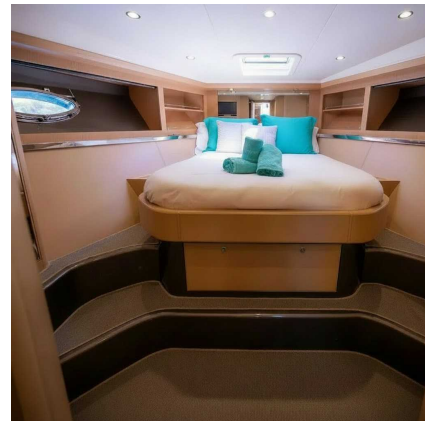

azulyachts

*International
Yacht Broker*

Jardines de San Telmo, 16
07012 Palma de Mallorca
T: (+34) 971 280 270
M: (+34) 607 550 337
palma@azulyachts.com

Lunes a Viernes, de 9.00 a 18.00 h.
(Agosto, de 9.00 a 15.0
Sábados cerrado.

azulyachts.com

The Company offers the details of this vessel in good faith but cannot guarantee or warrant the accuracy of this information nor warrant the condition of the vessel. A buyer should instruct his agents, or his surveyors, to investigate such details as the buyer desires validated. This vessel is offered subject to prior sale, price change, or withdrawal without notice.