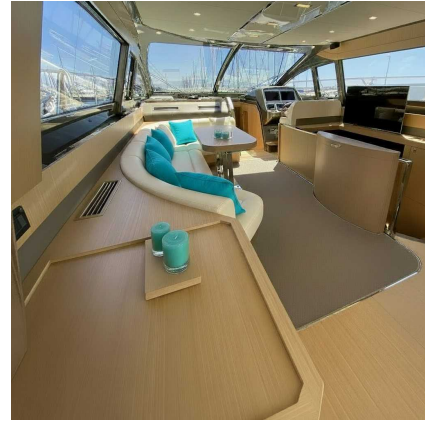

azulyachts

*International
Yacht Broker*

Jardines de San Telmo, 16
07012 Palma de Mallorca
T: (+34) 971 280 270
M: (+34) 607 550 337
palma@azulyachts.com

Lunes a Viernes, de 9.00 a 18.00 h.
(Agosto, de 9.00 a 15.0
Sábados cerrado.

azulyachts.com

The Company offers the details of this vessel in good faith but cannot guarantee or warrant the accuracy of this information nor warrant the condition of the vessel. A buyer should instruct his agents, or his surveyors, to investigate such details as the buyer desires validated. This vessel is offered subject to prior sale, price change, or withdrawal without notice.