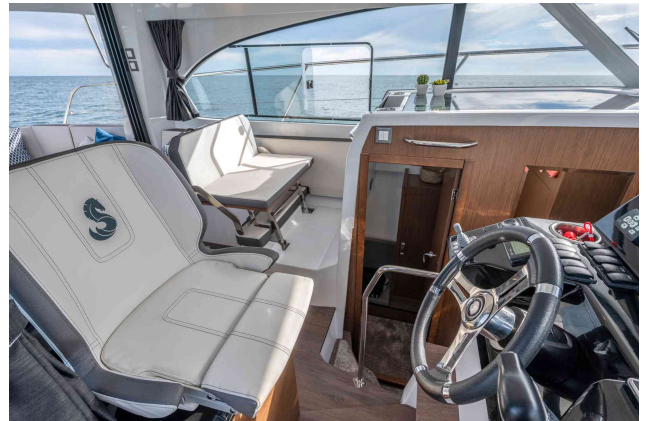

azulyachts

**International
Yacht Broker**

Jardines de San Telmo, 16
07012 Palma de Mallorca
T: (+34) 971 280 270
M: (+34) 607 550 337
palma@azulyachts.com

Lunes a Viernes, de 9.00 a 18.00 h.
(Agosto, de 9.00 a 15.0
Sábados cerrado.

azulyachts.com

The Company offers the details of this vessel in good faith but cannot guarantee or warrant the accuracy of this information nor warrant the condition of the vessel. A buyer should instruct his agents, or his surveyors, to investigate such details as the buyer desires validated. This vessel is offered subject to prior sale, price change, or withdrawal without notice.