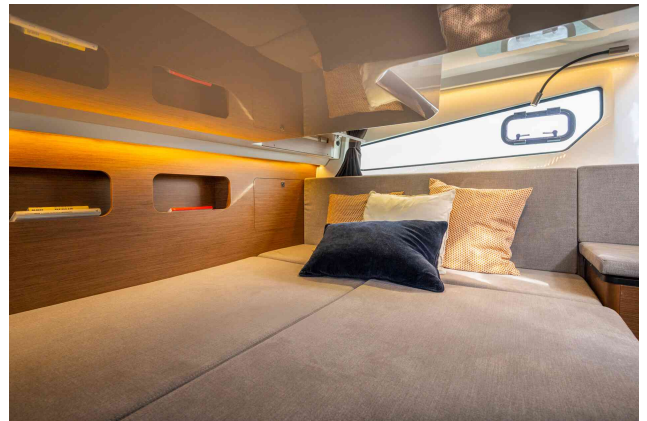

azulyachts

**International
Yacht Broker**

Jardines de San Telmo, 16
07012 Palma de Mallorca
T: (+34) 971 280 270
M: (+34) 607 550 337
palma@azulyachts.com

Lunes a Viernes, de 9.00 a 18.00 h.
(Agosto, de 9.00 a 15.0
Sábados cerrado.

azulyachts.com

The Company offers the details of this vessel in good faith but cannot guarantee or warrant the accuracy of this information nor warrant the condition of the vessel. A buyer should instruct his agents, or his surveyors, to investigate such details as the buyer desires validated. This vessel is offered subject to prior sale, price change, or withdrawal without notice.