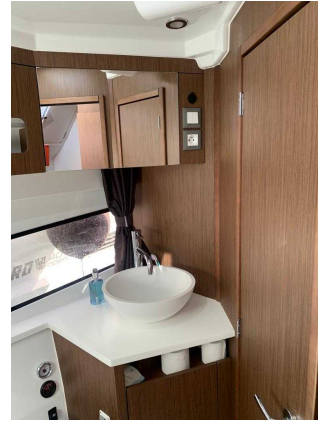

azulyachts

*International
Yacht Broker*

Jardines de San Telmo, 16
07012 Palma de Mallorca
T: (+34) 971 280 270
M: (+34) 607 550 337
palma@azulyachts.com

Lunes a Viernes, de 9.00 a 18.00 h.
(Agosto, de 9.00 a 15.0
Sábados cerrado.

azulyachts.com

The Company offers the details of this vessel in good faith but cannot guarantee or warrant the accuracy of this information nor warrant the condition of the vessel. A buyer should instruct his agents, or his surveyors, to investigate such details as the buyer desires validated. This vessel is offered subject to prior sale, price change, or withdrawal without notice.