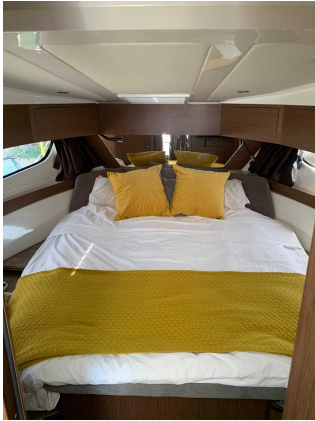

azulyachts

*International
Yacht Broker*

Jardines de San Telmo, 16
07012 Palma de Mallorca
T: (+34) 971 280 270
M: (+34) 607 550 337
palma@azulyachts.com

Lunes a Viernes, de 9.00 a 18.00 h.
(Agosto, de 9.00 a 15.0
Sábados cerrado.

azulyachts.com

The Company offers the details of this vessel in good faith but cannot guarantee or warrant the accuracy of this information nor warrant the condition of the vessel. A buyer should instruct his agents, or his surveyors, to investigate such details as the buyer desires validated. This vessel is offered subject to prior sale, price change, or withdrawal without notice.