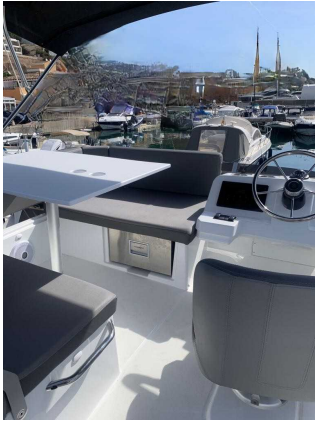

azulyachts

*International
Yacht Broker*

Jardines de San Telmo, 16
07012 Palma de Mallorca
T: (+34) 971 280 270
M: (+34) 607 550 337
palma@azulyachts.com

Lunes a Viernes, de 9.00 a 18.00 h.
(Agosto, de 9.00 a 15.0
Sábados cerrado.

azulyachts.com

The Company offers the details of this vessel in good faith but cannot guarantee or warrant the accuracy of this information nor warrant the condition of the vessel. A buyer should instruct his agents, or his surveyors, to investigate such details as the buyer desires validated. This vessel is offered subject to prior sale, price change, or withdrawal without notice.