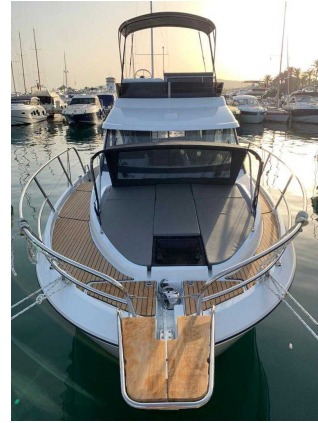

azulyachts

*International
Yacht Broker*

Jardines de San Telmo, 16
07012 Palma de Mallorca
T: (+34) 971 280 270
M: (+34) 607 550 337
palma@azulyachts.com

Lunes a Viernes, de 9.00 a 18.00 h.
(Agosto, de 9.00 a 15.0
Sábados cerrado.

azulyachts.com

The Company offers the details of this vessel in good faith but cannot guarantee or warrant the accuracy of this information nor warrant the condition of the vessel. A buyer should instruct his agents, or his surveyors, to investigate such details as the buyer desires validated. This vessel is offered subject to prior sale, price change, or withdrawal without notice.