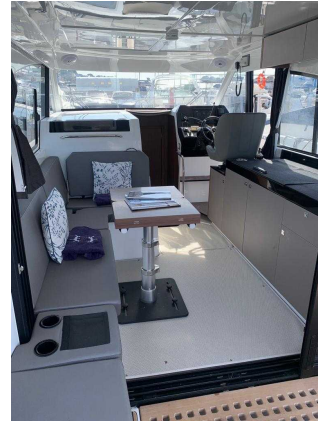

azulyachts

*International
Yacht Broker*

Jardines de San Telmo, 16
07012 Palma de Mallorca
T: (+34) 971 280 270
M: (+34) 607 550 337
palma@azulyachts.com

Lunes a Viernes, de 9.00 a 18.00 h.
(Agosto, de 9.00 a 15.0
Sábados cerrado.

azulyachts.com

The Company offers the details of this vessel in good faith but cannot guarantee or warrant the accuracy of this information nor warrant the condition of the vessel. A buyer should instruct his agents, or his surveyors, to investigate such details as the buyer desires validated. This vessel is offered subject to prior sale, price change, or withdrawal without notice.