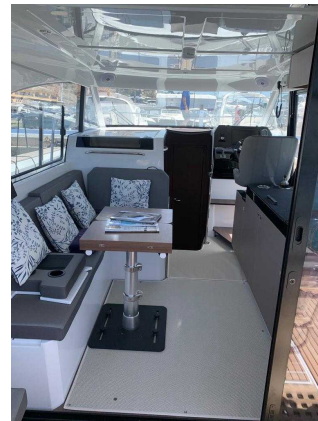

azulyachts

*International
Yacht Broker*

Jardines de San Telmo, 16
07012 Palma de Mallorca
T: (+34) 971 280 270
M: (+34) 607 550 337
palma@azulyachts.com

Lunes a Viernes, de 9.00 a 18.00 h.
(Agosto, de 9.00 a 15.0
Sábados cerrado.

azulyachts.com

The Company offers the details of this vessel in good faith but cannot guarantee or warrant the accuracy of this information nor warrant the condition of the vessel. A buyer should instruct his agents, or his surveyors, to investigate such details as the buyer desires validated. This vessel is offered subject to prior sale, price change, or withdrawal without notice.