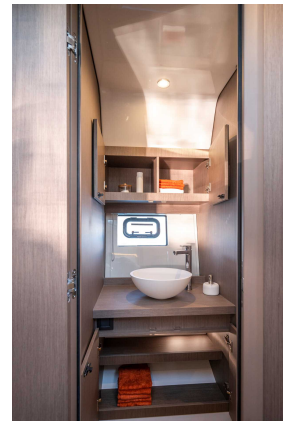

azulyachts

International
Yacht Broker

Jardines de San Telmo, 16
07012 Palma de Mallorca
T: (+34) 971 280 270
M: (+34) 607 550 337
palma@azulyachts.com

Lunes a Viernes, de 9.00 a 18.00 h.
(Agosto, de 9.00 a 15.0
Sábados cerrado.

azulyachts.com

The Company offers the details of this vessel in good faith but cannot guarantee or warrant the accuracy of this information nor warrant the condition of the vessel. A buyer should instruct his agents, or his surveyors, to investigate such details as the buyer desires validated. This vessel is offered subject to prior sale, price change, or withdrawal without notice.