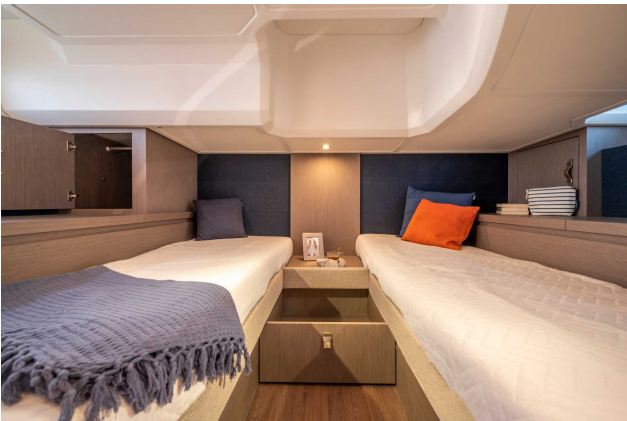

azulyachts

International
Yacht Broker

Jardines de San Telmo, 16
07012 Palma de Mallorca
T: (+34) 971 280 270
M: (+34) 607 550 337
palma@azulyachts.com

Lunes a Viernes, de 9.00 a 18.00 h.
(Agosto, de 9.00 a 15.0
Sábados cerrado.

azulyachts.com

The Company offers the details of this vessel in good faith but cannot guarantee or warrant the accuracy of this information nor warrant the condition of the vessel. A buyer should instruct his agents, or his surveyors, to investigate such details as the buyer desires validated. This vessel is offered subject to prior sale, price change, or withdrawal without notice.