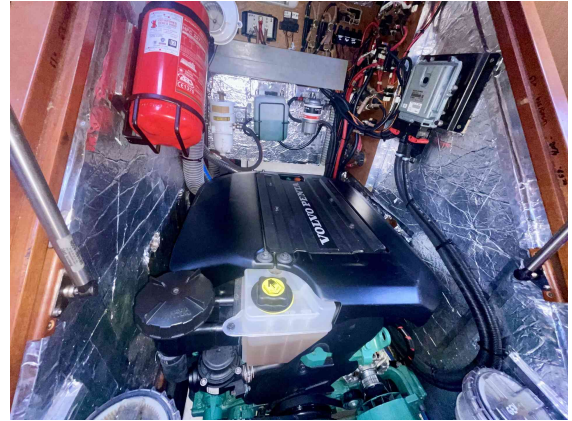

azulyachts

**International
Yacht Broker**

Jardines de San Telmo, 16
07012 Palma de Mallorca
T: (+34) 971 280 270
M: (+34) 607 550 337
palma@azulyachts.com

Lunes a Viernes, de 9.00 a 18.00 h.
(Agosto, de 9.00 a 15.0
Sábados cerrado.

azulyachts.com

The Company offers the details of this vessel in good faith but cannot guarantee or warrant the accuracy of this information nor warrant the condition of the vessel. A buyer should instruct his agents, or his surveyors, to investigate such details as the buyer desires validated. This vessel is offered subject to prior sale, price change, or withdrawal without notice.