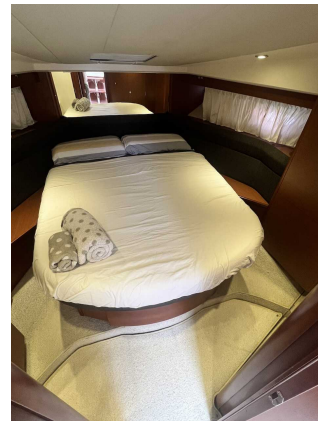

azulyachts

*International
Yacht Broker*

Jardines de San Telmo, 16
07012 Palma de Mallorca
T: (+34) 971 280 270
M: (+34) 607 550 337
palma@azulyachts.com

Lunes a Viernes, de 9.00 a 18.00 h.
(Agosto, de 9.00 a 15.0
Sábados cerrado.

azulyachts.com

The Company offers the details of this vessel in good faith but cannot guarantee or warrant the accuracy of this information nor warrant the condition of the vessel. A buyer should instruct his agents, or his surveyors, to investigate such details as the buyer desires validated. This vessel is offered subject to prior sale, price change, or withdrawal without notice.