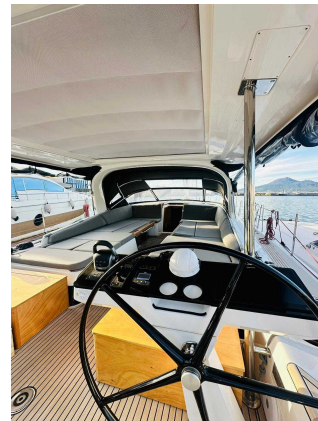

azulyachts

*International
Yacht Broker*

Jardines de San Telmo, 16
07012 Palma de Mallorca
T: (+34) 971 280 270
M: (+34) 607 550 337
palma@azulyachts.com

Lunes a Viernes, de 9.00 a 18.00 h.
(Agosto, de 9.00 a 15.0
Sábados cerrado.

azulyachts.com

The Company offers the details of this vessel in good faith but cannot guarantee or warrant the accuracy of this information nor warrant the condition of the vessel. A buyer should instruct his agents, or his surveyors, to investigate such details as the buyer desires validated. This vessel is offered subject to prior sale, price change, or withdrawal without notice.