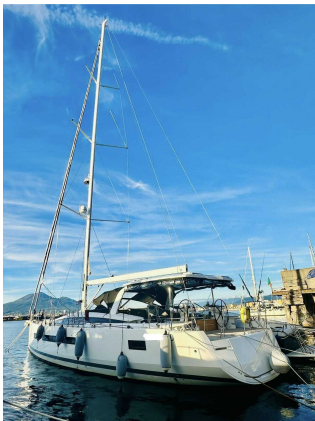

azulyachts

*International
Yacht Broker*

Jardines de San Telmo, 16
07012 Palma de Mallorca
T: (+34) 971 280 270
M: (+34) 607 550 337
palma@azulyachts.com

Lunes a Viernes, de 9.00 a 18.00 h.
(Agosto, de 9.00 a 15.0
Sábados cerrado.

azulyachts.com

The Company offers the details of this vessel in good faith but cannot guarantee or warrant the accuracy of this information nor warrant the condition of the vessel. A buyer should instruct his agents, or his surveyors, to investigate such details as the buyer desires validated. This vessel is offered subject to prior sale, price change, or withdrawal without notice.