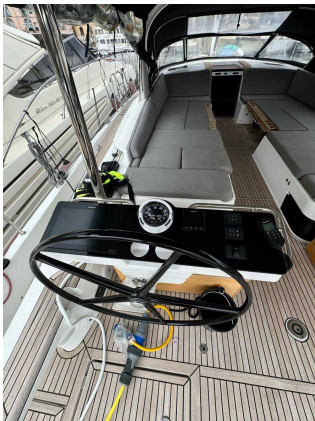

azulyachts

*International
Yacht Broker*

Jardines de San Telmo, 16
07012 Palma de Mallorca
T: (+34) 971 280 270
M: (+34) 607 550 337
palma@azulyachts.com

Lunes a Viernes, de 9.00 a 18.00 h.
(Agosto, de 9.00 a 15.0
Sábados cerrado.

azulyachts.com

The Company offers the details of this vessel in good faith but cannot guarantee or warrant the accuracy of this information nor warrant the condition of the vessel. A buyer should instruct his agents, or his surveyors, to investigate such details as the buyer desires validated. This vessel is offered subject to prior sale, price change, or withdrawal without notice.