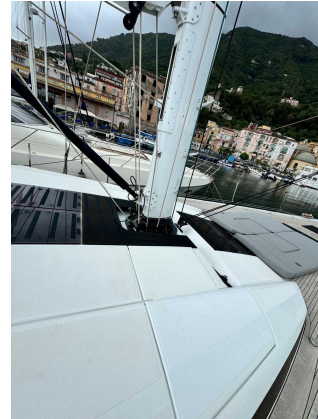

azulyachts

**International
Yacht Broker**

Jardines de San Telmo, 16
07012 Palma de Mallorca
T: (+34) 971 280 270
M: (+34) 607 550 337
palma@azulyachts.com

Lunes a Viernes, de 9.00 a 18.00 h.
(Agosto, de 9.00 a 15.0
Sábados cerrado.

azulyachts.com

The Company offers the details of this vessel in good faith but cannot guarantee or warrant the accuracy of this information nor warrant the condition of the vessel. A buyer should instruct his agents, or his surveyors, to investigate such details as the buyer desires validated. This vessel is offered subject to prior sale, price change, or withdrawal without notice.