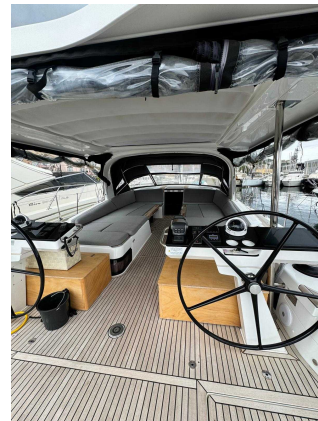

azulyachts

*International
Yacht Broker*

Jardines de San Telmo, 16
07012 Palma de Mallorca
T: (+34) 971 280 270
M: (+34) 607 550 337
palma@azulyachts.com

Lunes a Viernes, de 9.00 a 18.00 h.
(Agosto, de 9.00 a 15.0
Sábados cerrado.

azulyachts.com

The Company offers the details of this vessel in good faith but cannot guarantee or warrant the accuracy of this information nor warrant the condition of the vessel. A buyer should instruct his agents, or his surveyors, to investigate such details as the buyer desires validated. This vessel is offered subject to prior sale, price change, or withdrawal without notice.