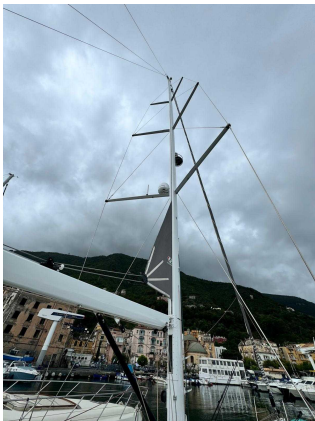

azulyachts

**International
Yacht Broker**

Jardines de San Telmo, 16
07012 Palma de Mallorca
T: (+34) 971 280 270
M: (+34) 607 550 337
palma@azulyachts.com

Lunes a Viernes, de 9.00 a 18.00 h.
(Agosto, de 9.00 a 15.0
Sábados cerrado.

azulyachts.com

The Company offers the details of this vessel in good faith but cannot guarantee or warrant the accuracy of this information nor warrant the condition of the vessel. A buyer should instruct his agents, or his surveyors, to investigate such details as the buyer desires validated. This vessel is offered subject to prior sale, price change, or withdrawal without notice.