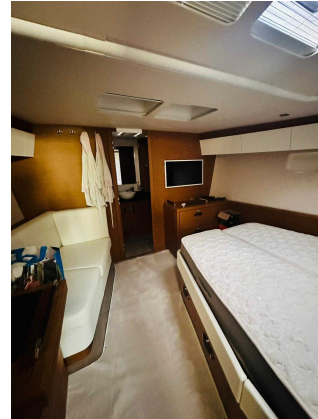

azulyachts

*International
Yacht Broker*

Jardines de San Telmo, 16
07012 Palma de Mallorca
T: (+34) 971 280 270
M: (+34) 607 550 337
palma@azulyachts.com

Lunes a Viernes, de 9.00 a 18.00 h.
(Agosto, de 9.00 a 15.0
Sábados cerrado.

azulyachts.com

The Company offers the details of this vessel in good faith but cannot guarantee or warrant the accuracy of this information nor warrant the condition of the vessel. A buyer should instruct his agents, or his surveyors, to investigate such details as the buyer desires validated. This vessel is offered subject to prior sale, price change, or withdrawal without notice.