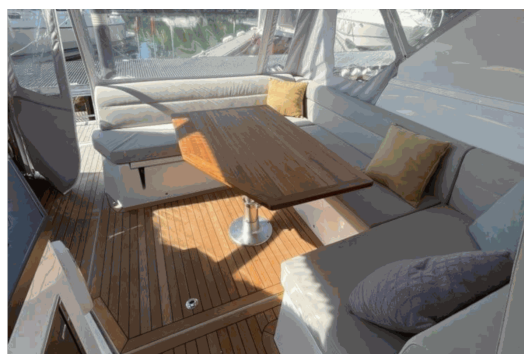

### CARACTERÍSTICAS:

Año:	2021
Puerto base:	MALLORCA
Eslora (m.):	10.31
Manga (m.):	3,50
Calado (m.):	1,20
Cabinas (m.):	2
Material:	FIBERGLASS
Tipo de motor:	2 x Volvo Penta D3 Diesel
Potencia motor (cv):	2 x 220 HP
Carburante (l.):	570 LT.
Agua dulce (l.):	PENDIENTE
Horas:	413 - 12.2024