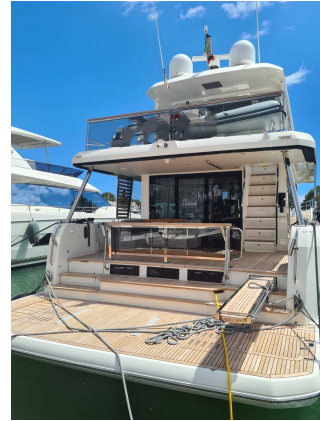

azulyachts

International
Yacht Broker

Jardines de San Telmo, 16
07012 Palma de Mallorca
T: (+34) 971 280 270
M: (+34) 607 550 337
palma@azulyachts.com

Lunes a Viernes, de 9.00 a 18.00 h.
(Agosto, de 9.00 a 15.0
Sábados cerrado.

azulyachts.com

The Company offers the details of this vessel in good faith but cannot guarantee or warrant the accuracy of this information nor warrant the condition of the vessel. A buyer should instruct his agents, or his surveyors, to investigate such details as the buyer desires validated. This vessel is offered subject to prior sale, price change, or withdrawal without notice.