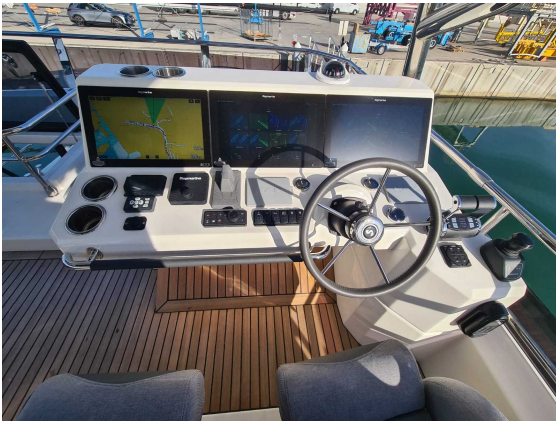

azulyachts

International
Yacht Broker

Jardines de San Telmo, 16
07012 Palma de Mallorca
T: (+34) 971 280 270
M: (+34) 607 550 337
palma@azulyachts.com

Lunes a Viernes, de 9.00 a 18.00 h.
(Agosto, de 9.00 a 15.0
Sábados cerrado.

azulyachts.com

The Company offers the details of this vessel in good faith but cannot guarantee or warrant the accuracy of this information nor warrant the condition of the vessel. A buyer should instruct his agents, or his surveyors, to investigate such details as the buyer desires validated. This vessel is offered subject to prior sale, price change, or withdrawal without notice.