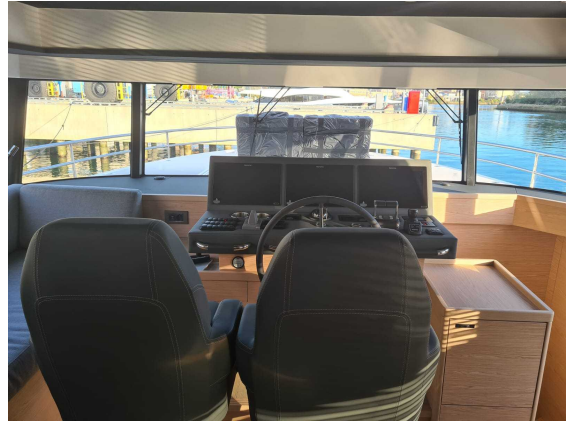

azulyachts

*International
Yacht Broker*

Jardines de San Telmo, 16
07012 Palma de Mallorca
T: (+34) 971 280 270
M: (+34) 607 550 337
palma@azulyachts.com

Lunes a Viernes, de 9.00 a 18.00 h.
(Agosto, de 9.00 a 15.0
Sábados cerrado.

azulyachts.com

The Company offers the details of this vessel in good faith but cannot guarantee or warrant the accuracy of this information nor warrant the condition of the vessel. A buyer should instruct his agents, or his surveyors, to investigate such details as the buyer desires validated. This vessel is offered subject to prior sale, price change, or withdrawal without notice.