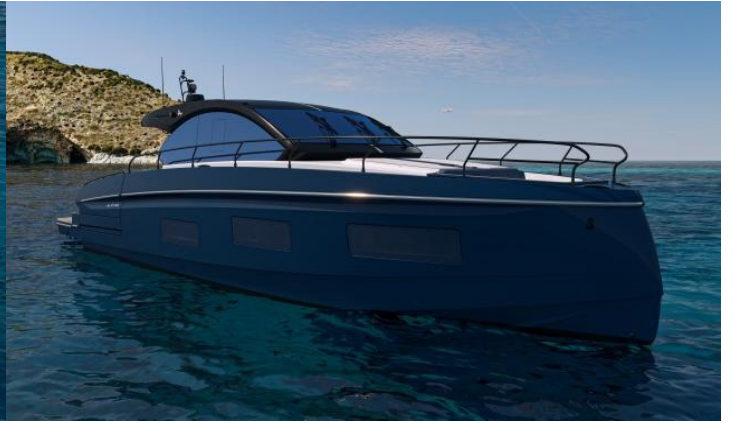

azulyachts

International
Yacht Broker

Jardines de San Telmo, 16
07012 Palma de Mallorca
T: (+34) 971 280 270
M: (+34) 607 550 337
palma@azulyachts.com

Lunes a Viernes, de 9.00 a 18.00 h.
(Agosto, de 9.00 a 15.0
Sábados cerrado.

azulyachts.com

The Company offers the details of this vessel in good faith but cannot guarantee or warrant the accuracy of this information nor warrant the condition of the vessel. A buyer should instruct his agents, or his surveyors, to investigate such details as the buyer desires validated. This vessel is offered subject to prior sale, price change, or withdrawal without notice.