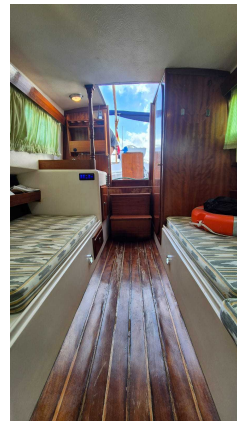

azulyachts

*International
Yacht Broker*

Jardines de San Telmo, 16
07012 Palma de Mallorca
T: (+34) 971 280 270
M: (+34) 607 550 337
palma@azulyachts.com

Lunes a Viernes, de 9.00 a 18.00 h.
(Agosto, de 9.00 a 15.0
Sábados cerrado.

azulyachts.com

The Company offers the details of this vessel in good faith but cannot guarantee or warrant the accuracy of this information nor warrant the condition of the vessel. A buyer should instruct his agents, or his surveyors, to investigate such details as the buyer desires validated. This vessel is offered subject to prior sale, price change, or withdrawal without notice.