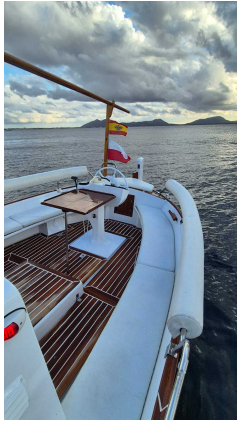

azulyachts

*International
Yacht Broker*

Jardines de San Telmo, 16
07012 Palma de Mallorca
T: (+34) 971 280 270
M: (+34) 607 550 337
palma@azulyachts.com

Lunes a Viernes, de 9.00 a 18.00 h.
(Agosto, de 9.00 a 15.0
Sábados cerrado.

azulyachts.com

The Company offers the details of this vessel in good faith but cannot guarantee or warrant the accuracy of this information nor warrant the condition of the vessel. A buyer should instruct his agents, or his surveyors, to investigate such details as the buyer desires validated. This vessel is offered subject to prior sale, price change, or withdrawal without notice.