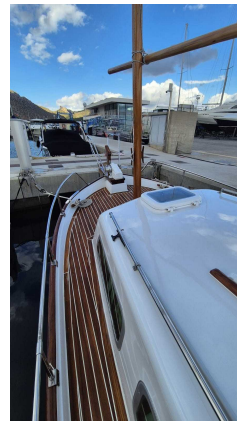

azulyachts

*International
Yacht Broker*

Jardines de San Telmo, 16
07012 Palma de Mallorca
T: (+34) 971 280 270
M: (+34) 607 550 337
palma@azulyachts.com

Lunes a Viernes, de 9.00 a 18.00 h.
(Agosto, de 9.00 a 15.0
Sábados cerrado.

azulyachts.com

The Company offers the details of this vessel in good faith but cannot guarantee or warrant the accuracy of this information nor warrant the condition of the vessel. A buyer should instruct his agents, or his surveyors, to investigate such details as the buyer desires validated. This vessel is offered subject to prior sale, price change, or withdrawal without notice.