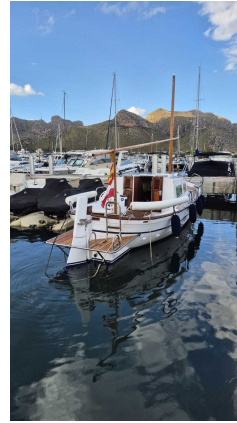

azulyachts

*International
Yacht Broker*

Jardines de San Telmo, 16
07012 Palma de Mallorca
T: (+34) 971 280 270
M: (+34) 607 550 337
palma@azulyachts.com

Lunes a Viernes, de 9.00 a 18.00 h.
(Agosto, de 9.00 a 15.0
Sábados cerrado.

azulyachts.com

The Company offers the details of this vessel in good faith but cannot guarantee or warrant the accuracy of this information nor warrant the condition of the vessel. A buyer should instruct his agents, or his surveyors, to investigate such details as the buyer desires validated. This vessel is offered subject to prior sale, price change, or withdrawal without notice.