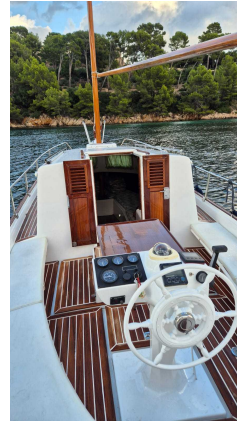

azulyachts

*International
Yacht Broker*

Jardines de San Telmo, 16
07012 Palma de Mallorca
T: (+34) 971 280 270
M: (+34) 607 550 337
palma@azulyachts.com

Lunes a Viernes, de 9.00 a 18.00 h.
(Agosto, de 9.00 a 15.0
Sábados cerrado.

azulyachts.com

The Company offers the details of this vessel in good faith but cannot guarantee or warrant the accuracy of this information nor warrant the condition of the vessel. A buyer should instruct his agents, or his surveyors, to investigate such details as the buyer desires validated. This vessel is offered subject to prior sale, price change, or withdrawal without notice.