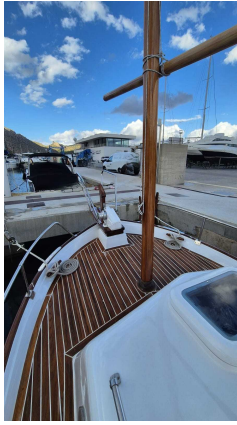

azulyachts

*International
Yacht Broker*

Jardines de San Telmo, 16
07012 Palma de Mallorca
T: (+34) 971 280 270
M: (+34) 607 550 337
palma@azulyachts.com

Lunes a Viernes, de 9.00 a 18.00 h.
(Agosto, de 9.00 a 15.0
Sábados cerrado.

azulyachts.com

The Company offers the details of this vessel in good faith but cannot guarantee or warrant the accuracy of this information nor warrant the condition of the vessel. A buyer should instruct his agents, or his surveyors, to investigate such details as the buyer desires validated. This vessel is offered subject to prior sale, price change, or withdrawal without notice.