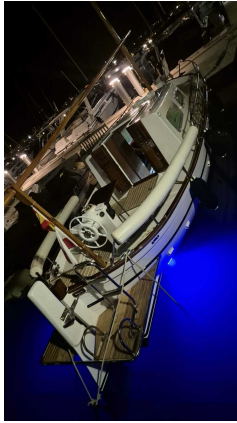

azulyachts

*International
Yacht Broker*

Jardines de San Telmo, 16
07012 Palma de Mallorca
T: (+34) 971 280 270
M: (+34) 607 550 337
palma@azulyachts.com

Lunes a Viernes, de 9.00 a 18.00 h.
(Agosto, de 9.00 a 15.0
Sábados cerrado.

azulyachts.com

The Company offers the details of this vessel in good faith but cannot guarantee or warrant the accuracy of this information nor warrant the condition of the vessel. A buyer should instruct his agents, or his surveyors, to investigate such details as the buyer desires validated. This vessel is offered subject to prior sale, price change, or withdrawal without notice.