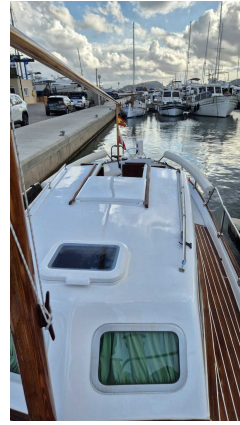

azulyachts

*International
Yacht Broker*

Jardines de San Telmo, 16
07012 Palma de Mallorca
T: (+34) 971 280 270
M: (+34) 607 550 337
palma@azulyachts.com

Lunes a Viernes, de 9.00 a 18.00 h.
(Agosto, de 9.00 a 15.0
Sábados cerrado.

azulyachts.com

The Company offers the details of this vessel in good faith but cannot guarantee or warrant the accuracy of this information nor warrant the condition of the vessel. A buyer should instruct his agents, or his surveyors, to investigate such details as the buyer desires validated. This vessel is offered subject to prior sale, price change, or withdrawal without notice.