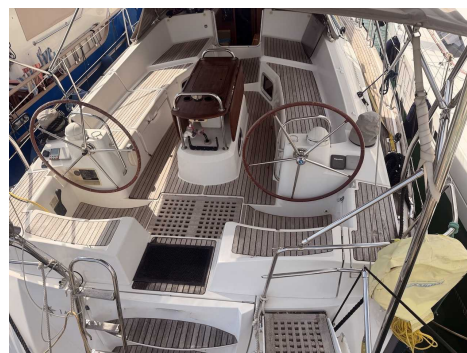

JEANNEAU SUN ODYSSEY 45 DS

REF: ODOO - ID 2.136

PRECIO: 159.000,00 € I.V.A. PAGADO

CARACTERÍSTICAS:

Año:	2008
Puerto base:	MALLORCA
Eslora (m.):	13.41
Manga (m.):	4,37
Calado (m.):	2,05
Cabinas (m.):	3
Material:	FIBERGLASS
Tipo de motor:	YANMAR 4JH4-TE
Potencia motor (cv):	75 HP
Carburante (l.):	240 LT. DIESEL
Agua dulce (l.):	2 x 615 LT.
Horas:	1200 - 03-2026

azulyachts.com

OTROS:

Es un velero de crucero muy cómodo y rápido, de 45 pies, diseñado para viajes largos con una tripulación reducida.

ACEPTAMOS UN BARCO COMO PARTE DE PAGO!

- Baterías hélice proa abril 2024
- Intercambiador generador 2023 preguntar oli
- Cojinería mayo 2024
- Bomba circulación aire Julio 2025
- Circuito agua de mar aire acondicionado Julio 2025
- Rejuntado cristaleras Julio 2024
- Baterías de litio Marzo 2022 2 x 150
- Batería motor Julio 2025
- Tuberías WC salida entrada Julio 24
- Antifouling febrero 2026
- Hélices propspeed 2026
- Corta cabos

Colchones nuevos del año 2022

Televisor de pantalla plana de 32 pulgadas montado en un poste

Bimini nuevo instalado en 2025

Ducha en cubierta con agua caliente/fría.

Pasarela hidráulica Opacmare de 2 etapas con mando a distancia y argollas de elevación.