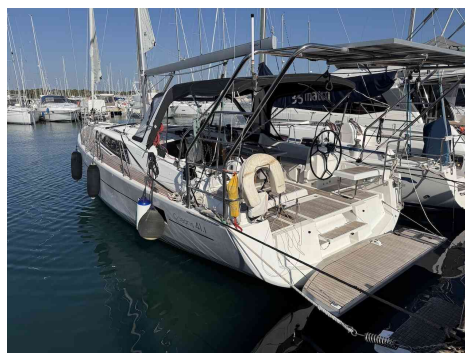

BENETEAU OCEANIS 41.1

REF: ODOO ID - 2.138

PRECIO: 180.000,00 € I.V.A. PAGADO

CARACTERÍSTICAS:

Año:	2017
Puerto base:	MALLORCA
Eslora (m.):	12.43
Manga (m.):	4,20
Calado (m.):	1,68
Cabinas (m.):	2
Material:	FIBERGLASS
Tipo de motor:	YANMAR 4J45 E12638
Potencia motor (cv):	45 HP
Carburante (l.):	200 LT. DIESEL
Agua dulce (l.):	240 LT.
Horas:	1186 - 03-2026

azulyachts.com

OTROS:

El Beneteau Oceanis 41.1 de 2017 es mucho más que un simple velero: es una invitación constante a explorar el mar con estilo, comodidad y libertad.

En cubierta, todo está pensado para el disfrute: espacios despejados, una amplia bañera que invita a compartir puestas de sol inolvidables y una plataforma de baño que conecta directamente con el mar, como si el océano formara parte del propio barco.

En el interior, el Beneteau Oceanis 41.1 sorprende por su luminosidad y su diseño contemporáneo. La cálida madera, los acabados meticulosos y la inteligente distribución crean un ambiente acogedor donde cada rincón invita a relajarse. Sus camarotes ofrecen un auténtico confort, mientras que el salón se convierte en el corazón del barco, un espacio donde cobran vida las historias de navegación.