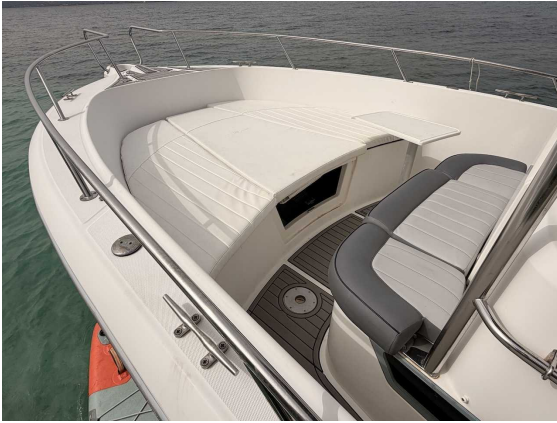

azulyachts

International
Yacht Broker

Jardines de San Telmo, 16
07012 Palma de Mallorca
T: (+34) 971 280 270
M: (+34) 607 550 337
palma@azulyachts.com

Lunes a Viernes, de 9.00 a 18.00 h.
(Agosto, de 9.00 a 15.0
Sábados cerrado.

azulyachts.com

The Company offers the details of this vessel in good faith but cannot guarantee or warrant the accuracy of this information nor warrant the condition of the vessel. A buyer should instruct his agents, or his surveyors, to investigate such details as the buyer desires validated. This vessel is offered subject to prior sale, price change, or withdrawal without notice.