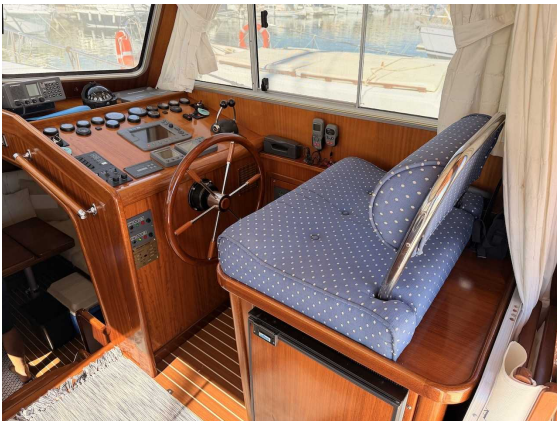

azulyachts

International
Yacht Broker

Jardines de San Telmo, 16
07012 Palma de Mallorca
T: (+34) 971 280 270
M: (+34) 607 550 337
palma@azulyachts.com

Lunes a Viernes, de 9.00 a 18.00 h.
(Agosto, de 9.00 a 15.0
Sábados cerrado.

azulyachts.com

The Company offers the details of this vessel in good faith but cannot guarantee or warrant the accuracy of this information nor warrant the condition of the vessel. A buyer should instruct his agents, or his surveyors, to investigate such details as the buyer desires validated. This vessel is offered subject to prior sale, price change, or withdrawal without notice.