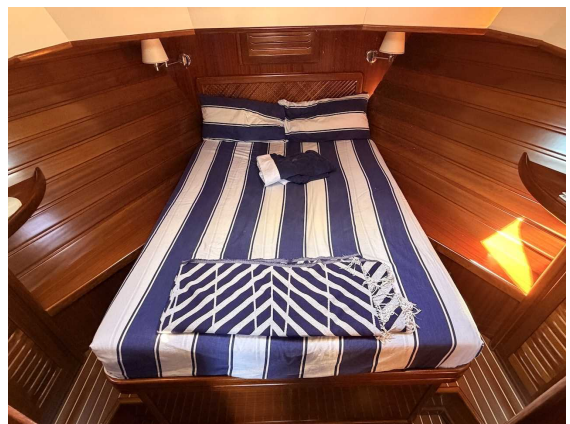

azulyachts

International
Yacht Broker

Jardines de San Telmo, 16
07012 Palma de Mallorca
T: (+34) 971 280 270
M: (+34) 607 550 337
palma@azulyachts.com

Lunes a Viernes, de 9.00 a 18.00 h.
(Agosto, de 9.00 a 15.0
Sábados cerrado.

azulyachts.com

The Company offers the details of this vessel in good faith but cannot guarantee or warrant the accuracy of this information nor warrant the condition of the vessel. A buyer should instruct his agents, or his surveyors, to investigate such details as the buyer desires validated. This vessel is offered subject to prior sale, price change, or withdrawal without notice.