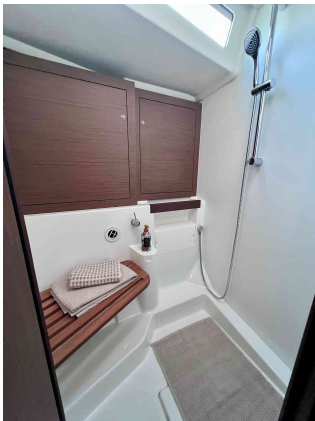

azulyachts

*International
Yacht Broker*

Jardines de San Telmo, 16
07012 Palma de Mallorca
T: (+34) 971 280 270
M: (+34) 607 550 337
palma@azulyachts.com

Lunes a Viernes, de 9.00 a 18.00 h.
(Agosto, de 9.00 a 15.0
Sábados cerrado.

azulyachts.com

The Company offers the details of this vessel in good faith but cannot guarantee or warrant the accuracy of this information nor warrant the condition of the vessel. A buyer should instruct his agents, or his surveyors, to investigate such details as the buyer desires validated. This vessel is offered subject to prior sale, price change, or withdrawal without notice.