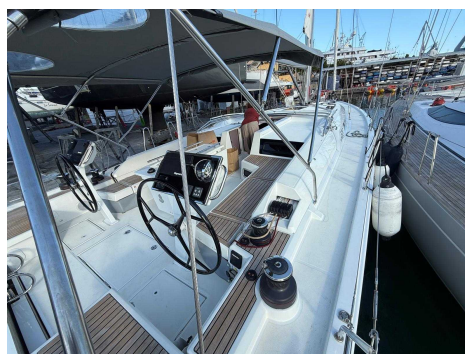

azulyachts

International
Yacht Broker

Jardines de San Telmo, 16
07012 Palma de Mallorca
T: (+34) 971 280 270
M: (+34) 607 550 337
palma@azulyachts.com

Lunes a Viernes, de 9.00 a 18.00 h.
(Agosto, de 9.00 a 15.0
Sábados cerrado.

azulyachts.com