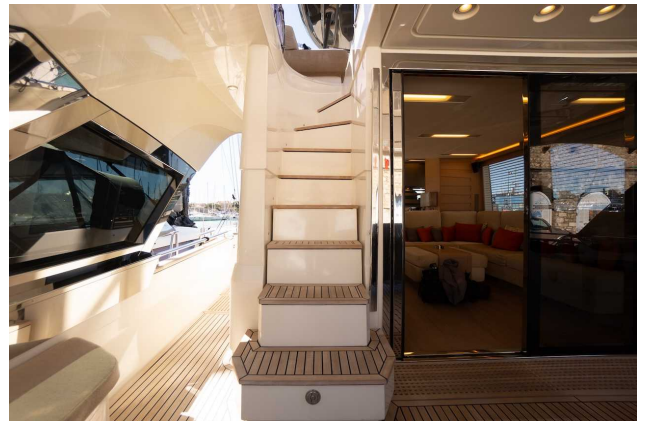

azulyachts

International
Yacht Broker

Jardines de San Telmo, 16
07012 Palma de Mallorca
T: (+34) 971 280 270
M: (+34) 607 550 337
palma@azulyachts.com

Lunes a Viernes, de 9.00 a 18.00 h.
(Agosto, de 9.00 a 15.0
Sábados cerrado.

azulyachts.com

The Company offers the details of this vessel in good faith but cannot guarantee or warrant the accuracy of this information nor warrant the condition of the vessel. A buyer should instruct his agents, or his surveyors, to investigate such details as the buyer desires validated. This vessel is offered subject to prior sale, price change, or withdrawal without notice.