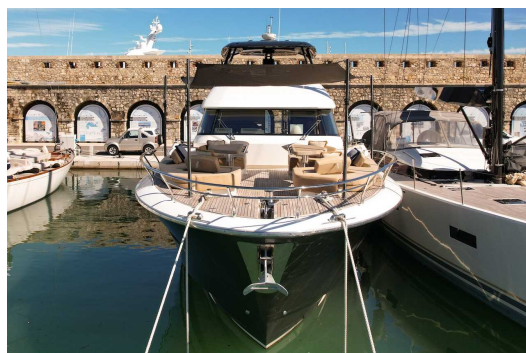

azulyachts

International
Yacht Broker

Jardines de San Telmo, 16
07012 Palma de Mallorca
T: (+34) 971 280 270
M: (+34) 607 550 337
palma@azulyachts.com

Lunes a Viernes, de 9.00 a 18.00 h.
(Agosto, de 9.00 a 15.0
Sábados cerrado.

azulyachts.com