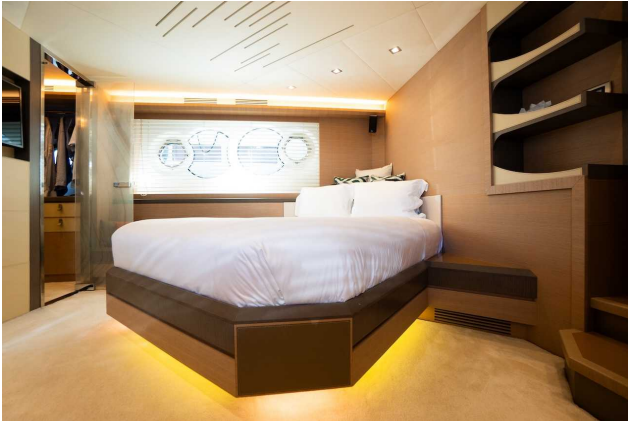

azulyachts

*International
Yacht Broker*

Jardines de San Telmo, 16
07012 Palma de Mallorca
T: (+34) 971 280 270
M: (+34) 607 550 337
palma@azulyachts.com

Lunes a Viernes, de 9.00 a 18.00 h.
(Agosto, de 9.00 a 15.0
Sábados cerrado.

azulyachts.com

The Company offers the details of this vessel in good faith but cannot guarantee or warrant the accuracy of this information nor warrant the condition of the vessel. A buyer should instruct his agents, or his surveyors, to investigate such details as the buyer desires validated. This vessel is offered subject to prior sale, price change, or withdrawal without notice.