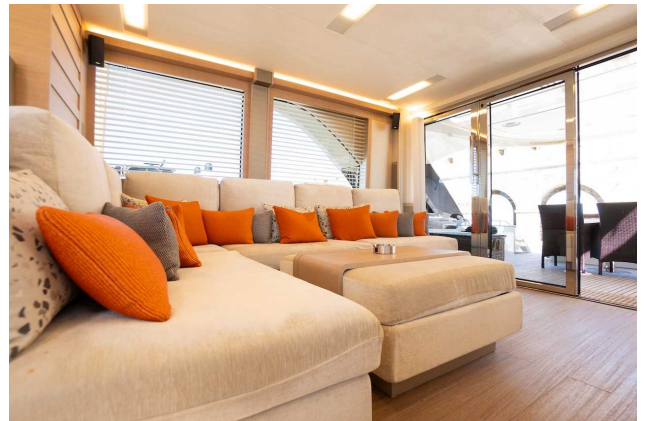

azulyachts

*International
Yacht Broker*

Jardines de San Telmo, 16
07012 Palma de Mallorca
T: (+34) 971 280 270
M: (+34) 607 550 337
palma@azulyachts.com

Lunes a Viernes, de 9.00 a 18.00 h.
(Agosto, de 9.00 a 15.0
Sábados cerrado.

azulyachts.com

The Company offers the details of this vessel in good faith but cannot guarantee or warrant the accuracy of this information nor warrant the condition of the vessel. A buyer should instruct his agents, or his surveyors, to investigate such details as the buyer desires validated. This vessel is offered subject to prior sale, price change, or withdrawal without notice.