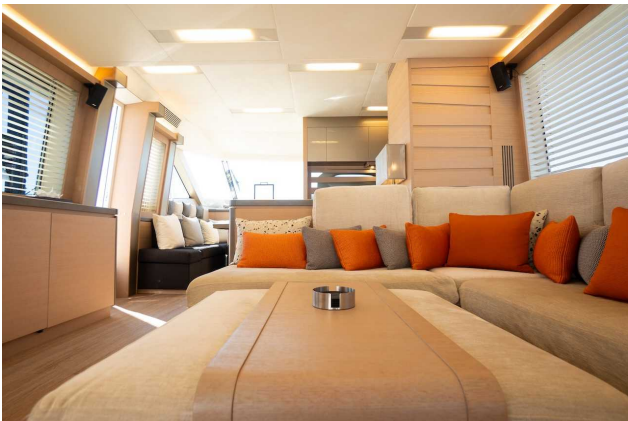

azulyachts

*International
Yacht Broker*

Jardines de San Telmo, 16
07012 Palma de Mallorca
T: (+34) 971 280 270
M: (+34) 607 550 337
palma@azulyachts.com

Lunes a Viernes, de 9.00 a 18.00 h.
(Agosto, de 9.00 a 15.0
Sábados cerrado.

azulyachts.com

The Company offers the details of this vessel in good faith but cannot guarantee or warrant the accuracy of this information nor warrant the condition of the vessel. A buyer should instruct his agents, or his surveyors, to investigate such details as the buyer desires validated. This vessel is offered subject to prior sale, price change, or withdrawal without notice.