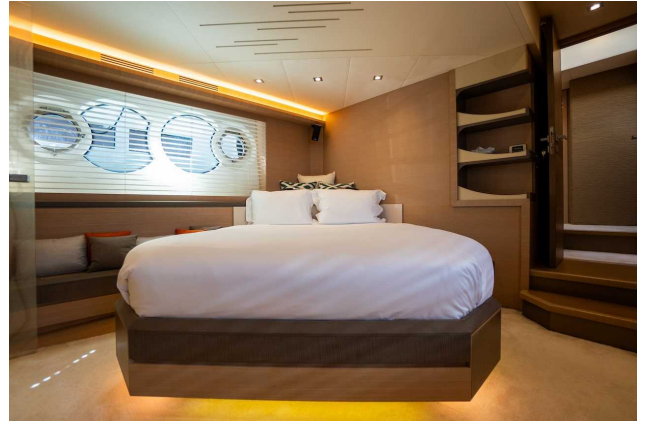

azulyachts

*International
Yacht Broker*

Jardines de San Telmo, 16
07012 Palma de Mallorca
T: (+34) 971 280 270
M: (+34) 607 550 337
palma@azulyachts.com

Lunes a Viernes, de 9.00 a 18.00 h.
(Agosto, de 9.00 a 15.0
Sábados cerrado.

azulyachts.com

The Company offers the details of this vessel in good faith but cannot guarantee or warrant the accuracy of this information nor warrant the condition of the vessel. A buyer should instruct his agents, or his surveyors, to investigate such details as the buyer desires validated. This vessel is offered subject to prior sale, price change, or withdrawal without notice.