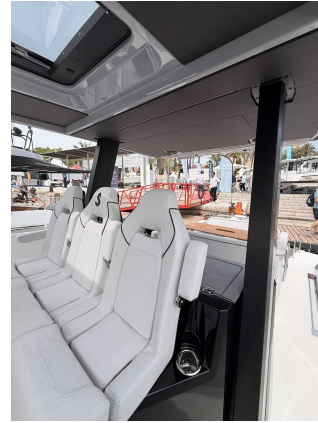

azulyachts

**International
Yacht Broker**

Jardines de San Telmo, 16
07012 Palma de Mallorca
T: (+34) 971 280 270
M: (+34) 607 550 337
palma@azulyachts.com

Lunes a Viernes, de 9.00 a 18.00 h.
(Agosto, de 9.00 a 15.0
Sábados cerrado.

azulyachts.com

The Company offers the details of this vessel in good faith but cannot guarantee or warrant the accuracy of this information nor warrant the condition of the vessel. A buyer should instruct his agents, or his surveyors, to investigate such details as the buyer desires validated. This vessel is offered subject to prior sale, price change, or withdrawal without notice.