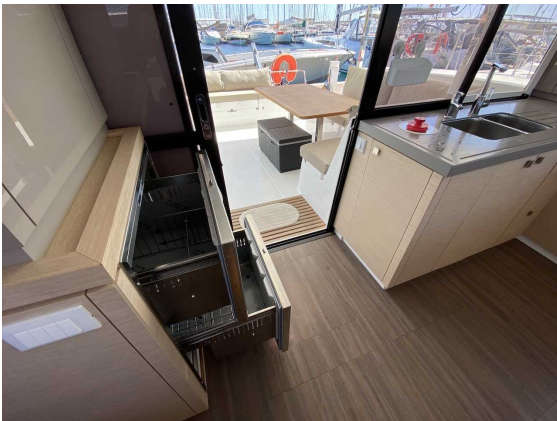

azulyachts

International
Yacht Broker

Jardines de San Telmo, 16
07012 Palma de Mallorca
T: (+34) 971 280 270
M: (+34) 607 550 337
palma@azulyachts.com

Lunes a Viernes, de 9.00 a 18.00 h.
(Agosto, de 9.00 a 15.00)
Sábados cerrado.

azulyachts.com

The Company offers the details of this vessel in good faith but cannot guarantee or warrant the accuracy of this information nor warrant the condition of the vessel. A buyer should instruct his agents, or his surveyors, to investigate such details as the buyer desires validated. This vessel is offered subject to prior sale, price change, or withdrawal without notice.