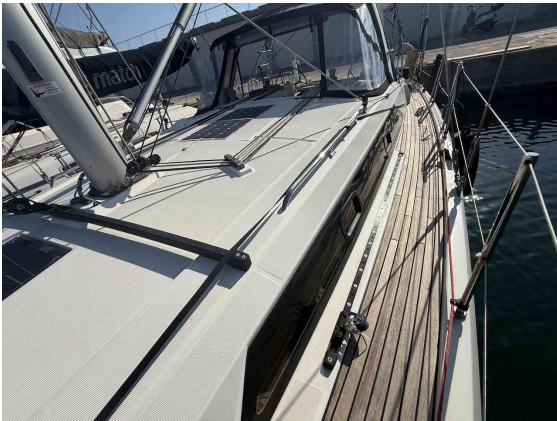

azulyachts

International
Yacht Broker

Jardines de San Telmo, 16
07012 Palma de Mallorca
T: (+34) 971 280 270
M: (+34) 607 550 337
palma@azulyachts.com

Lunes a Viernes, de 9.00 a 18.00 h.
(Agosto, de 9.00 a 15.00)
Sábados cerrado.

azulyachts.com

The Company offers the details of this vessel in good faith but cannot guarantee or warrant the accuracy of this information nor warrant the condition of the vessel. A buyer should instruct his agents, or his surveyors, to investigate such details as the buyer desires validated. This vessel is offered subject to prior sale, price change, or withdrawal without notice.