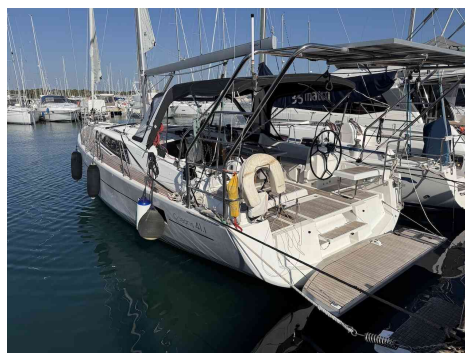

# BENETEAU OCEANIS 41.1

REF: ODOO ID - 2.138

**CENA: 180000,00 € ZAPŁACONO VAT**

## CECHY:

Rok:	2017
Port macierzysty:	MALLORCA
LOA (m.):	12.43
Szerokość (m.):	4,20
Zanurzenie (m.):	1,68
Kabiny (m.):	2
Material:	FIBERGLASS
Typ silnika:	YANMAR 4J45 E12638
Maks. moc silnika :	45 HP
Zbiornik paliwa (l.):	200 LT. DIESEL
Woda słodka (l.):	240 LT.
Godziny:	1186 - 03-2026