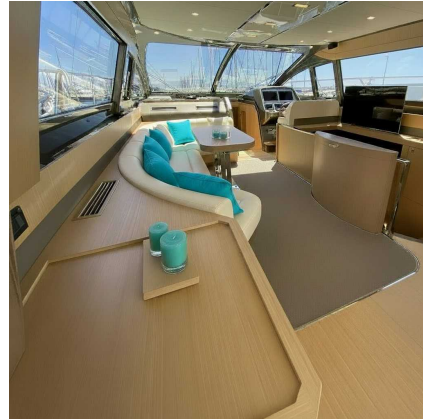

azulyachts

*International
Yacht Broker*

Jardines de San Telmo, 16
07012 Palma de Mallorca
T: (+34) 971 280 270
M: (+34) 607 550 337
palma@azulyachts.com

Lunes a Viernes, de 9.00 a 18.00 h.
(Agosto, de 9.00 a 15.0
Sábados cerrado.

azulyachts.com

The Company offers the details of this vessel in good faith but cannot guarantee or warrant the accuracy of this information nor warrant the condition of the vessel. A buyer should instruct his agents, or his surveyors, to investigate such details as the buyer desires validated. This vessel is offered subject to prior sale, price change, or withdrawal without notice.