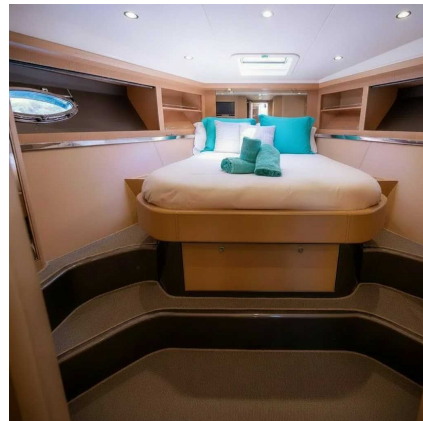

azulyachts

*International
Yacht Broker*

Jardines de San Telmo, 16
07012 Palma de Mallorca
T: (+34) 971 280 270
M: (+34) 607 550 337
palma@azulyachts.com

Lunes a Viernes, de 9.00 a 18.00 h.
(Agosto, de 9.00 a 15.0
Sábados cerrado.

azulyachts.com

The Company offers the details of this vessel in good faith but cannot guarantee or warrant the accuracy of this information nor warrant the condition of the vessel. A buyer should instruct his agents, or his surveyors, to investigate such details as the buyer desires validated. This vessel is offered subject to prior sale, price change, or withdrawal without notice.