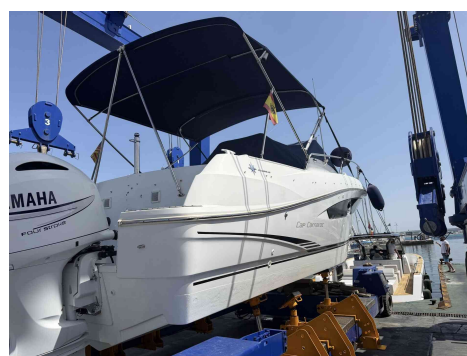

JEANNEAU CAP CAMARAT 8.5 WA

REF: ODOO ID - 2.145

CENA: 104000,00 € ZAPŁACONO VAT

CECHY:

Rok:	2016
Port macierzysty:	MALLORCA
LOA (m.):	7.95
Szerokość (m.):	2,95
Zanurzenie (m.):	0,75
Kabiny (m.):	1
Material:	FIBERGLASS
Typ silnika:	SUZUKI
Maks. moc silnika :	2 X 200 HP
Zbiornik paliwa (l.):	400 LT. GASOLINA
Woda słodka (l.):	100 LT.
Godziny:	241 - 05.2026